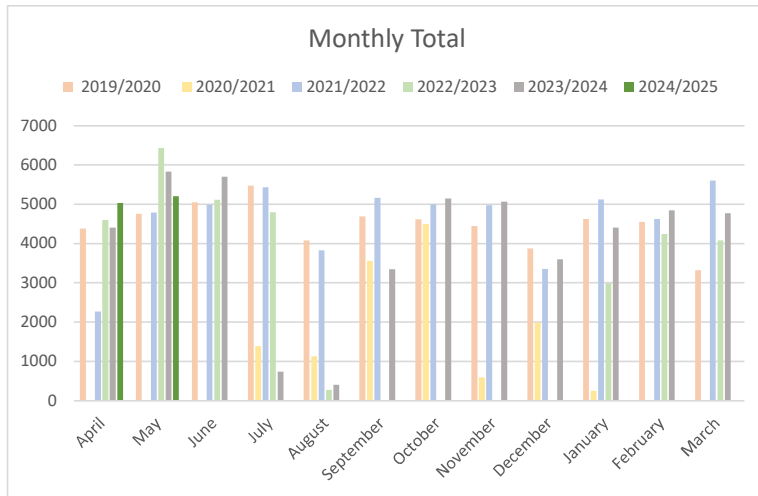

Richmondshire Leisure Trust - Pool Usage Analysis 2019-20 to 2024-25

	2019/2020	2019/2020	2020/2021	2020/2021	2021/2022	2021/2022	2022/2023	2022/2023	2023/2024	2023/2024	2024/2025	2024/2025
	Monthly	Cumulative	Monthly	Cumulative	Monthly	Cumulative	Monthly	Cumulative	Monthly	Cumulative	Monthly	Cumulative
April	4379	4379	0	0	2266	2266	4601	4601	4405	4405	5029	5029
May	4753	9132	0	0	4789	7055	6433	11034	5830	10235	5202	10231
June	5049	14181	0	0	4985	12040	5113	16147	5700	15935		
July	5473	19654	1391	1391	5430	17470	4794	20941	743	16678		
August	4076	23730	1127	2518	3824	21294	277	21218	406	17084		
September	4686	28416	3559	6077	5160	26454	0	21218	3345	20429		
October	4612	33028	4494	10571	4997	31451	0	21218	5149	25578		
November	4441	37469	597	11168	4974	36425	0	21218	5069	30647		
December	3873	41342	1995	13163	3354	39779	0	21218	3592	34239		
January	4625	45967	249	13412	5125	44904	2991	24209	4406	38645		
February	4551	50518	0	13412	4621	49525	4244	28453	4842	43487		
March	3322	53840	0	13412	5600	55125	4079	32532	4771	48258		
	53840		13412		55125		32532		48258		10231	

Casual Swims	22837	4104	14760	9131	13222	3148
Swimming Lessons	9704	2186	13842	6672	8640	1864
Schools	13039	478	9293	5316	8730	1580
RDASC	3737	5195	12655	8384	10718	1884
Tri-Club	1271	298	1368	1282	2598	480
Aquafit	1535	347	1560	1245	1514	539
Military	609	146	755	248	374	65
Mini-Golf	1088	86	844	304	1226	250
Swaledale Outdoor Club	0	0	320	160	368	0
Waterbabies	0	0	0	0	350	234
Darlington Masters	0	0	0	0	230	0
Teesdale Tiger Sharks	0	0	0	0	288	187
	53820	12840	55397	32742	48258	10231